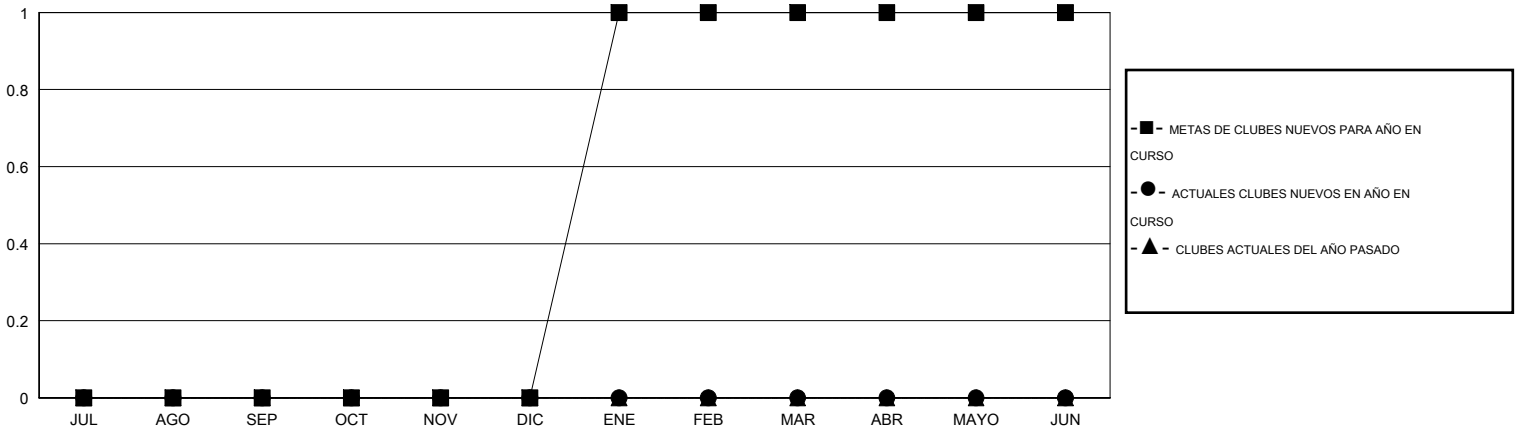

MONTHLY MEMBERSHIP PROGRESS REPORT

District J 1

Results as of: 11/30/2016

GMT: Pedro Marrello

UBICACIÓN URUGUAY

GMT DE AE 3

Clubes					socios				
RESULTADOS DE 2016-2017					RESULTADOS DE 2016-2017				
TRIMESTRE	META DE CLUBES NUEVOS	NUEVOS CLUBES	CLUBES DADOS DE BAJA	GANANCIA/PÉRDIDA NETA	TRIMESTRE	META DE SOCIOS NUEVOS	SOCIOS FUNDADORES Y SOCIOS AÑADIDOS	SOCIOS DADOS DE BAJA	GANANCIA/PÉRDIDA NETA
JUL/AGO/SEP	0	0	0	0	JUL/AGO/SEP	0	7	50	-43
OCT/NOV/DIC	0	0	0	0	OCT/NOV/DIC	15	21	14	7
ENE/FEB/MAR	1	0	0	0	ENE/FEB/MAR	25	0	0	0
ABR/MAYO/JUN	0	0	0	0	ABR/MAYO/JUN	10	0	0	0

METAS Y CIFRA ACUMULATIVA DE CLUBES NUEVOS