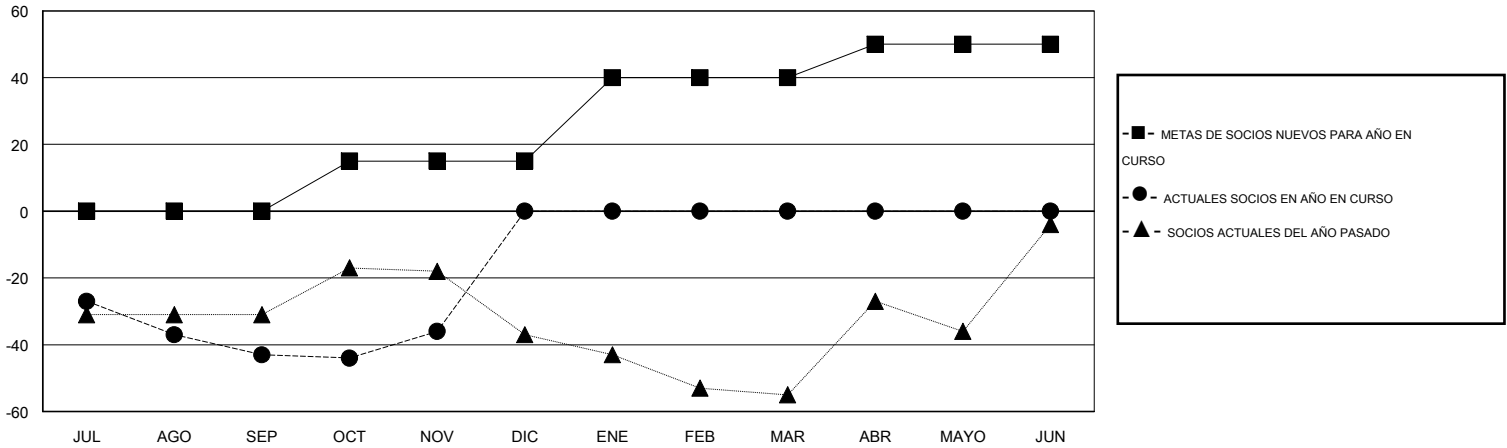

# MONTHLY MEMBERSHIP PROGRESS REPORT

District J 1

Results as of: 11/30/2016

GMT: Pedro Marrello

UBICACIÓN URUGUAY

GMT DE AE 3

Clubes					socios				
RESULTADOS DE 2016-2017					RESULTADOS DE 2016-2017				
TRIMESTRE	META DE CLUBES NUEVOS	NUEVOS CLUBES	CLUBES DADOS DE BAJA	GANANCIA/PÉRDIDA NETA	TRIMESTRE	META DE SOCIOS NUEVOS	SOCIOS FUNDADORES Y SOCIOS AÑADIDOS	SOCIOS DADOS DE BAJA	GANANCIA/PÉRDIDA NETA
JUL/AGO/SEP	0	0	0	0	JUL/AGO/SEP	0	7	50	-43
OCT/NOV/DIC	0	0	0	0	OCT/NOV/DIC	15	21	14	7
ENE/FEB/MAR	1	0	0	0	ENE/FEB/MAR	25	0	0	0
ABR/MAYO/JUN	0	0	0	0	ABR/MAYO/JUN	10	0	0	0

METAS Y CIFRA ACUMULATIVA DE CLUBES NUEVOS

METAS Y CIFRA ACUMULATIVA DE SOCIOS

CLUBES DADOS DE BAJA: 0	13 CLUBS OF 44 AÑADIERON 1 O MÁS SOCIOS NUEVOS	<u>DISTRIBUCIÓN POR SEXO</u>
		MASCULINO 606 (55.85%)
		FEMENINO 479 (44.15%)
<u>SOCIOS DADOS DE BAJA</u>	<a href="#">CLIC AQUÍ PARA DATOS DE SALUD DE CLUB</a>	SOCIOS EN UNIDAD FAMILIAR 290
FALLECIDOS 8		CABEZA DE FAMILIA 136
CLUB CANCELADO 0		NO ES CABEZA DE FAMILIA 154
OTRO 56		
TOTAL 64		